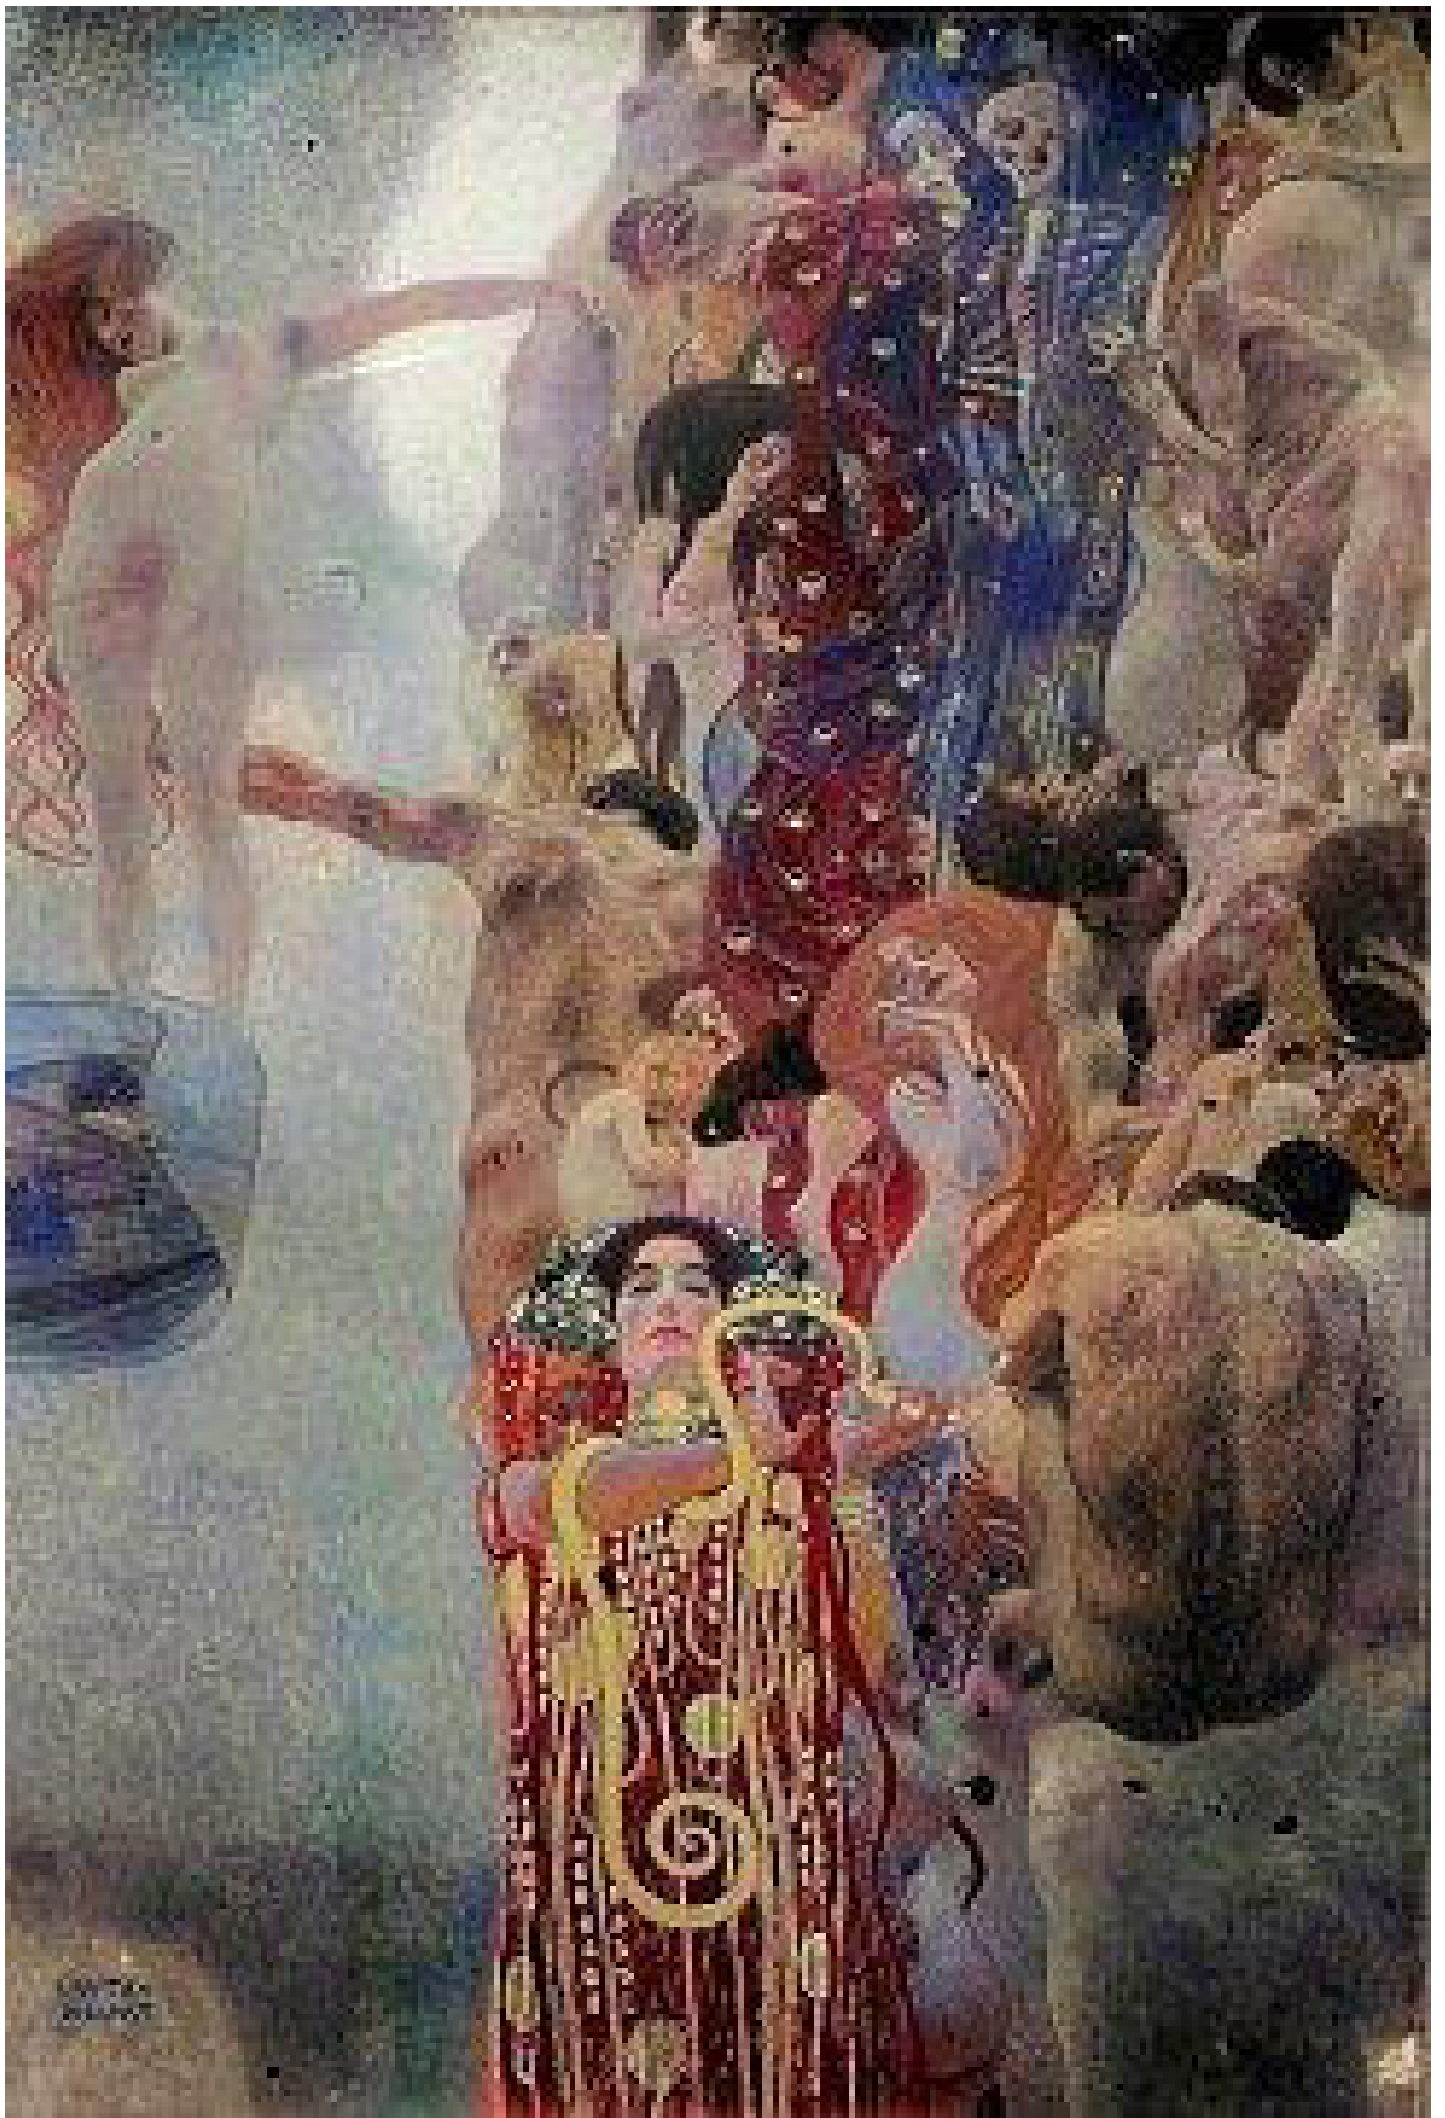

vom 07.10.2021, 13:03 Uhr | Update: 07.10.2021, 15:17 Uhr

Franz Smola und Emil Wallner erproben die neue Technologie.
© Google Arts

M Michèle Andunda

Die **virtuellen Rundgänge** geben Einblicke in das künstlerische Schaffen, den Alltag und die Persönlichkeit des Künstlers. Das Projekt entstand unter Leitung des Belvederes in Kooperation mit über 30 verschiedenen Kulturinstitutionen (davon 13 aus Österreich) mit mehr als zehn Ländern (unter anderem Japan, USA, Spanien). Die kuratorische Leitung übernimmt der Klimt-Experte Franz Smola.

Mehr zu diesem Thema

 Belvedere: Rückkehr von Klimts "Dame mit Fächer" nach 100 Jahren
15.03.2021  5

Mehr als 100 kuratierte Onlineausstellungen mit rund 700 Exponaten gehen dem Vermächtnis Gustav Klimts auf die Spur. 120 der berühmtesten Meisterwerke Klimts, aber auch weniger bekannte Arbeiten werden in einer Augmented-Reality- und 3D-Pocket-Gallery zur Geltung gebracht. Mehr als 60 Bilder wurden mittels einer Art Camera von Google ultrahochoflösend aufgenommen: Klimts Meisterwerk "Der Kuss" kann jetzt so nah wie noch nie erkundet werden.

U. Boccioni
1910

Drei der verlorenen "Fakultätsbilder" Klimts konnten mithilfe von Smolas Expertise sowie Künstlicher Intelligenz (Machine Learning) aus dem Google Arts & Culture Lab detailliert rekonstruiert werden. Zum ersten Mal seit 70 Jahren können diese Kunstwerke nun so in Farbe erlebt werden, wie sie Klimt geschaffen haben könnte.

Vor Klimt hat Google zuvor Retrospektiven für die Künstler Bruegel, Kandinsky, Vermeer und Frida Kahlo in dieser Größe geschaffen. Ab sofort können Interessierte in die digitale Welt Gustavs Klimts eintauchen und die Vielfalt seiner Werke aus den unterschiedlichen Perspektiven seines Lebens kennenlernen.