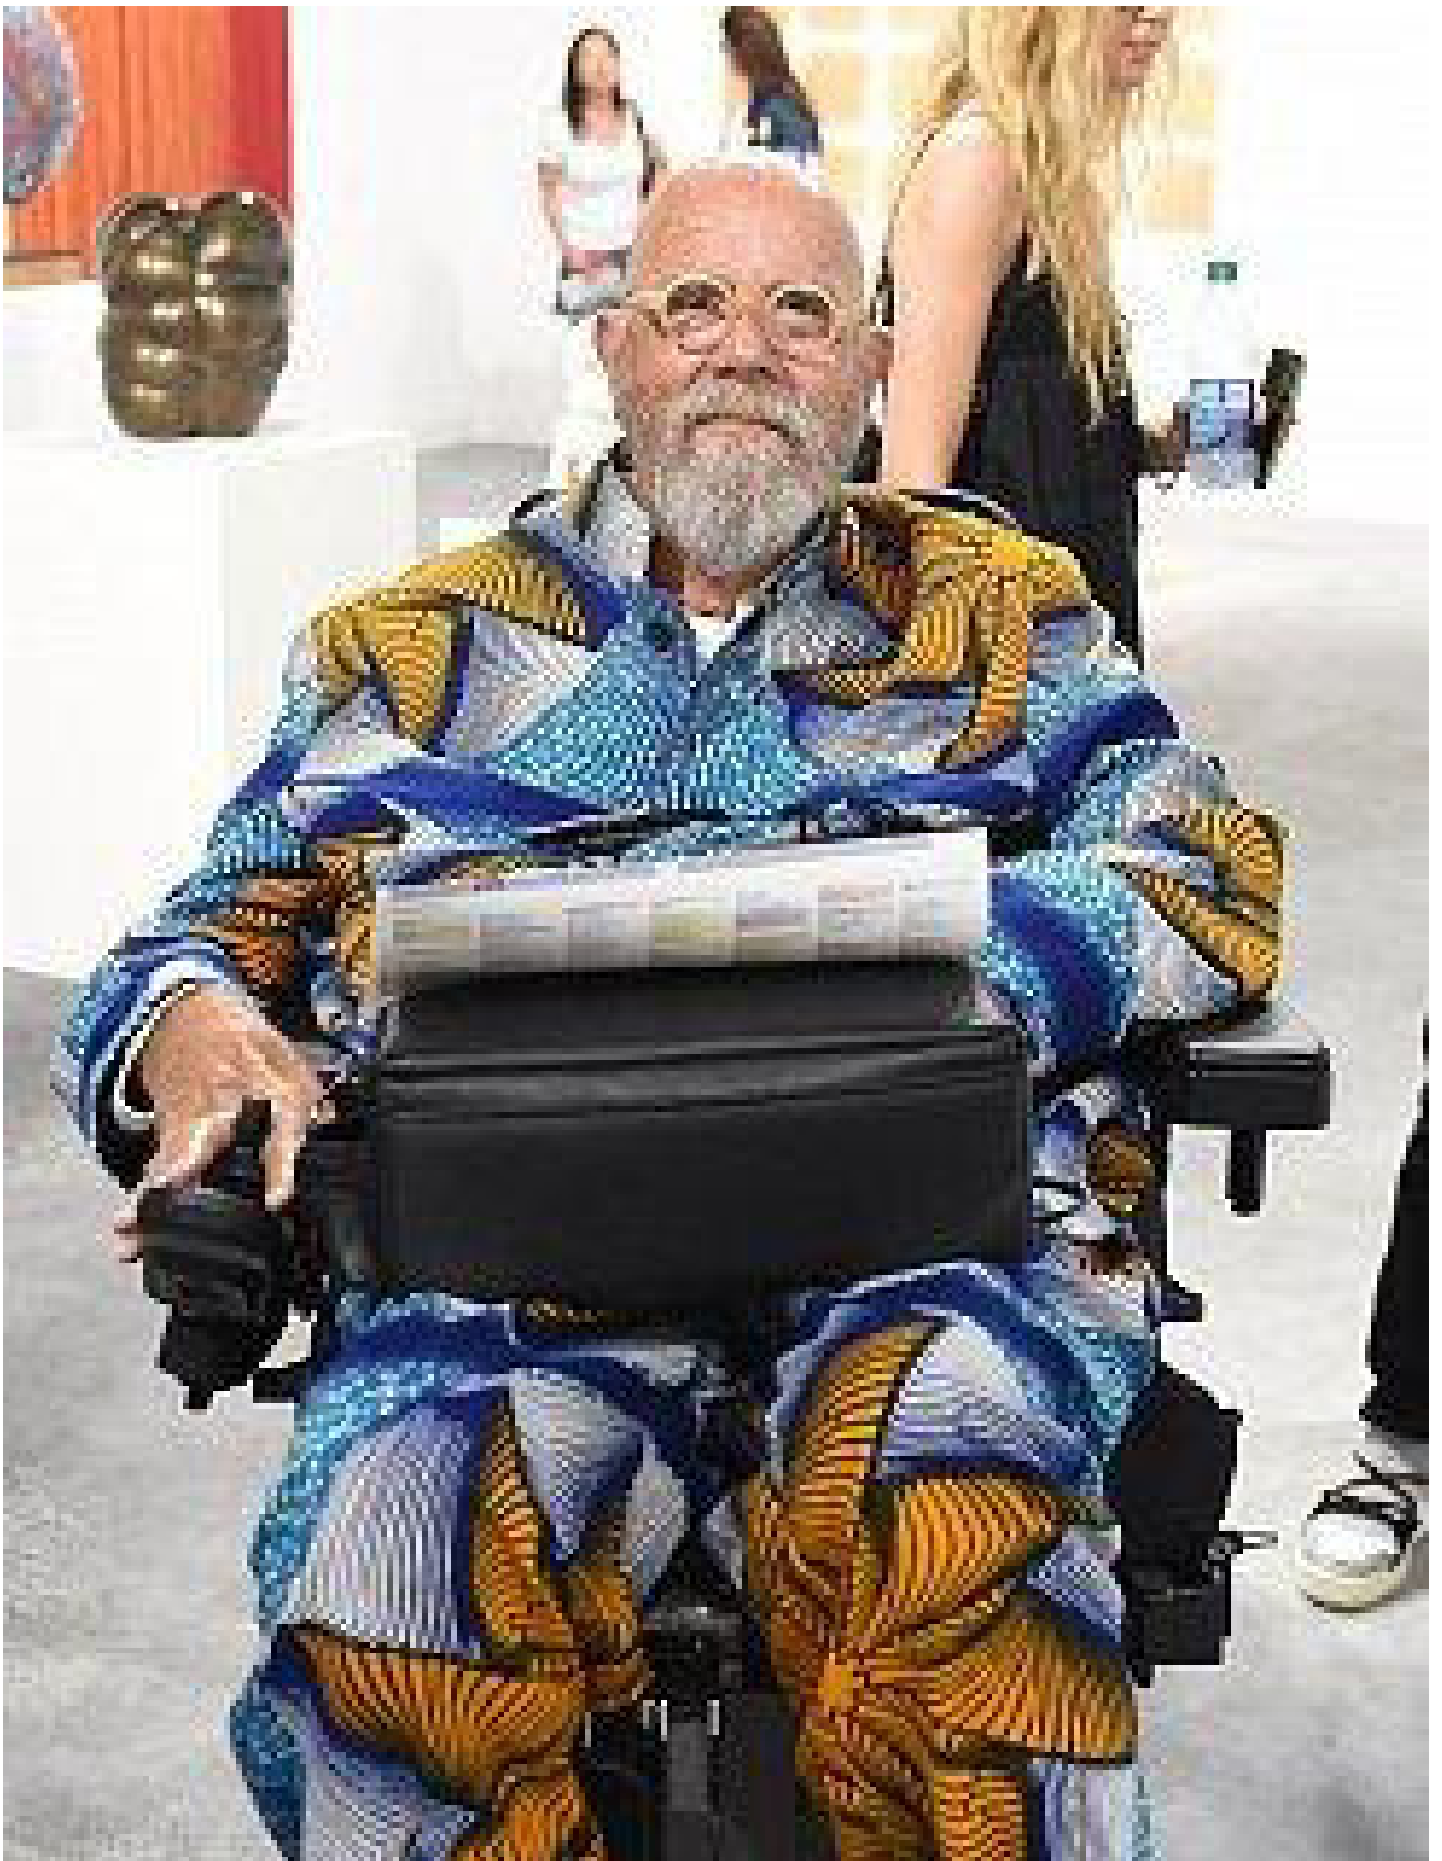

TODESFALL

Chuck Close 81-jährig gestorben

▪ Der US-amerikanische Maler war für psychedelisch anmutende Porträts bekannt.

vom 20.08.2021, 12:52 Uhr | Update: 20.08.2021, 14:48 Uhr

Chuck Close war ein Erneuerer der Porträtmalerei.
© APA / Getty Images / AFP / Michael Iocisano

Der US-amerikanische Maler Chuck Close, der vor allem für seine überdimensionalen Porträts bekannt war, ist am 19. August im Alter von 81 Jahren in einem Krankenhaus in Oceanside (Bundesstaat New York) an Herzversagen gestorben.

Mehr zu diesem Thema

Landkarte Gesicht
01.11.2012

Albertina Modern: Erinnerungen im Duett
👍 1

Close gehörte zu den bekanntesten, erfolgreichsten und einflussreichsten zeitgenössischen Künstlern der USA. Bekannt war er insbesondere für seine psychedelisch anmutenden Porträts, für die er Fotos in einem gitterförmigen Raster auf die Leinwand übertrug. Aus der Entfernung sind die Gesichter klar zu erkennen, verschwimmen aus der Nähe aber zu einem Muster aus Pixeln.

"Wer malen will, findet einen Weg, die Farbe auf Leinwand zu bringen. Und wenn er sie draufspucken muss", sagte Chuck Close. - © APA / Nicholas Hunt / Getty Images / AFP / Nicholas Hunt

Close war auch umstritten. 2017 warfen ihm zwei Frauen sexuelle Belästigung vor. Er habe ihnen gegenüber anzügliche Kommentare gemacht. Close entschuldigte sich, indem er sich zu seinem "schmutzigen Mundwerk" bekannte, "aber wir sind alle erwachsen." Seine Karriere konnte sich seitdem jedoch nicht wieder richtig erholen.