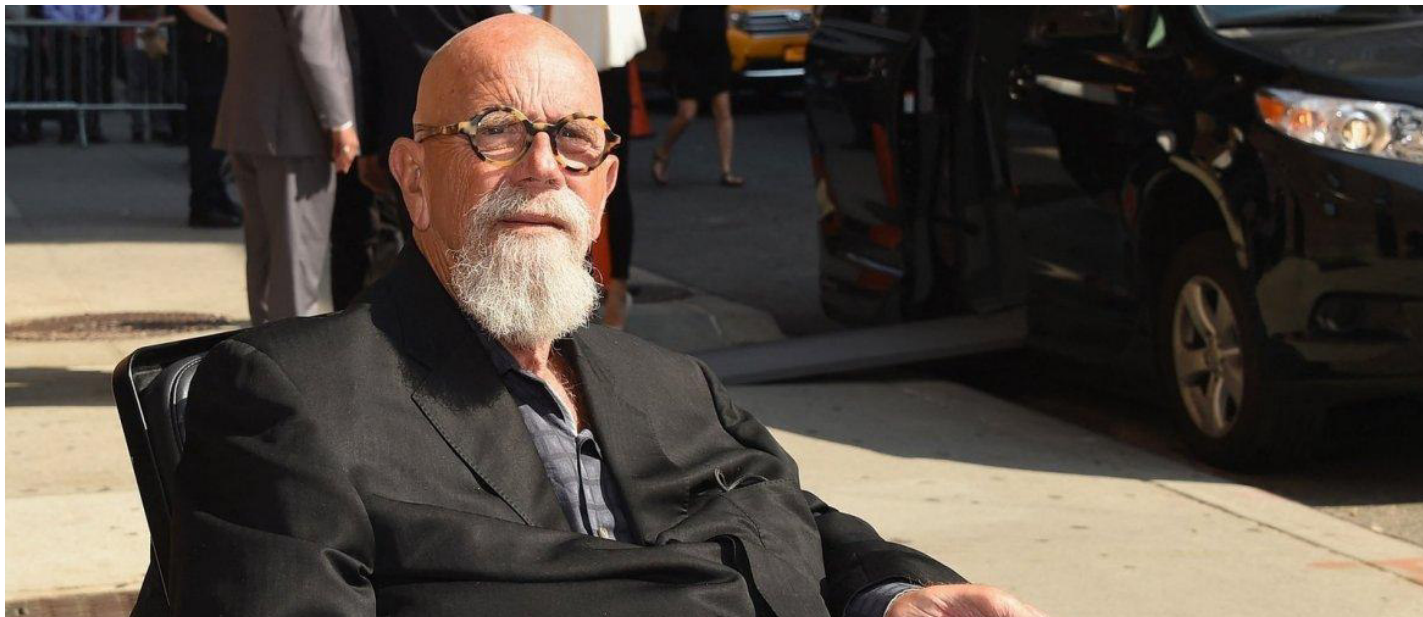

TODESFALL

Chuck Close 81-jährig gestorben

▪ Der US-amerikanische Maler war für psychedelisch anmutende Porträts bekannt.

vom 20.08.2021, 12:52 Uhr | Update: 20.08.2021, 14:48 Uhr

Chuck Close war ein Erneuerer der Porträtmalerei.
© APA / Getty Images / AFP / Michael Iocisano

Der US-amerikanische Maler Chuck Close, der vor allem für seine überdimensionalen Porträts bekannt war, ist am 19. August im Alter von 81 Jahren in einem Krankenhaus in Oceanside (Bundesstaat New York) an Herzversagen gestorben.

Mehr zu diesem Thema

Landkarte Gesicht
01.11.2012

Albertina Modern: Erinnerungen im Duett
👍 1

Close gehörte zu den bekanntesten, erfolgreichsten und einflussreichsten zeitgenössischen Künstlern der USA. Bekannt war er insbesondere für seine psychedelisch anmutenden Porträts, für die er Fotos in einem gitterförmigen Raster auf die Leinwand übertrug. Aus der Entfernung sind die Gesichter klar zu erkennen, verschwimmen aus der Nähe aber zu einem Muster aus Pixeln.