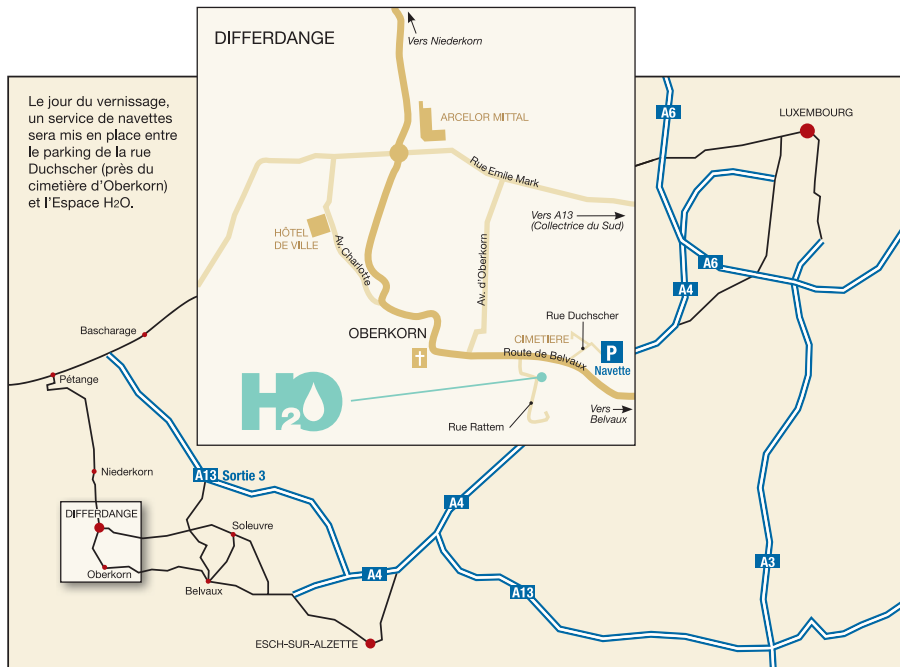

Le jour du vernissage, un service de navettes sera mis en place entre le parking de la rue Duchscher (près du cimetière d'Oberkorn) et l'Espace H₂O.

Differdange, source de culture

LE GOUVERNEMENT
DU GRAND-DUCHÉ DE LUXEMBOURG
Ministère de la Culture