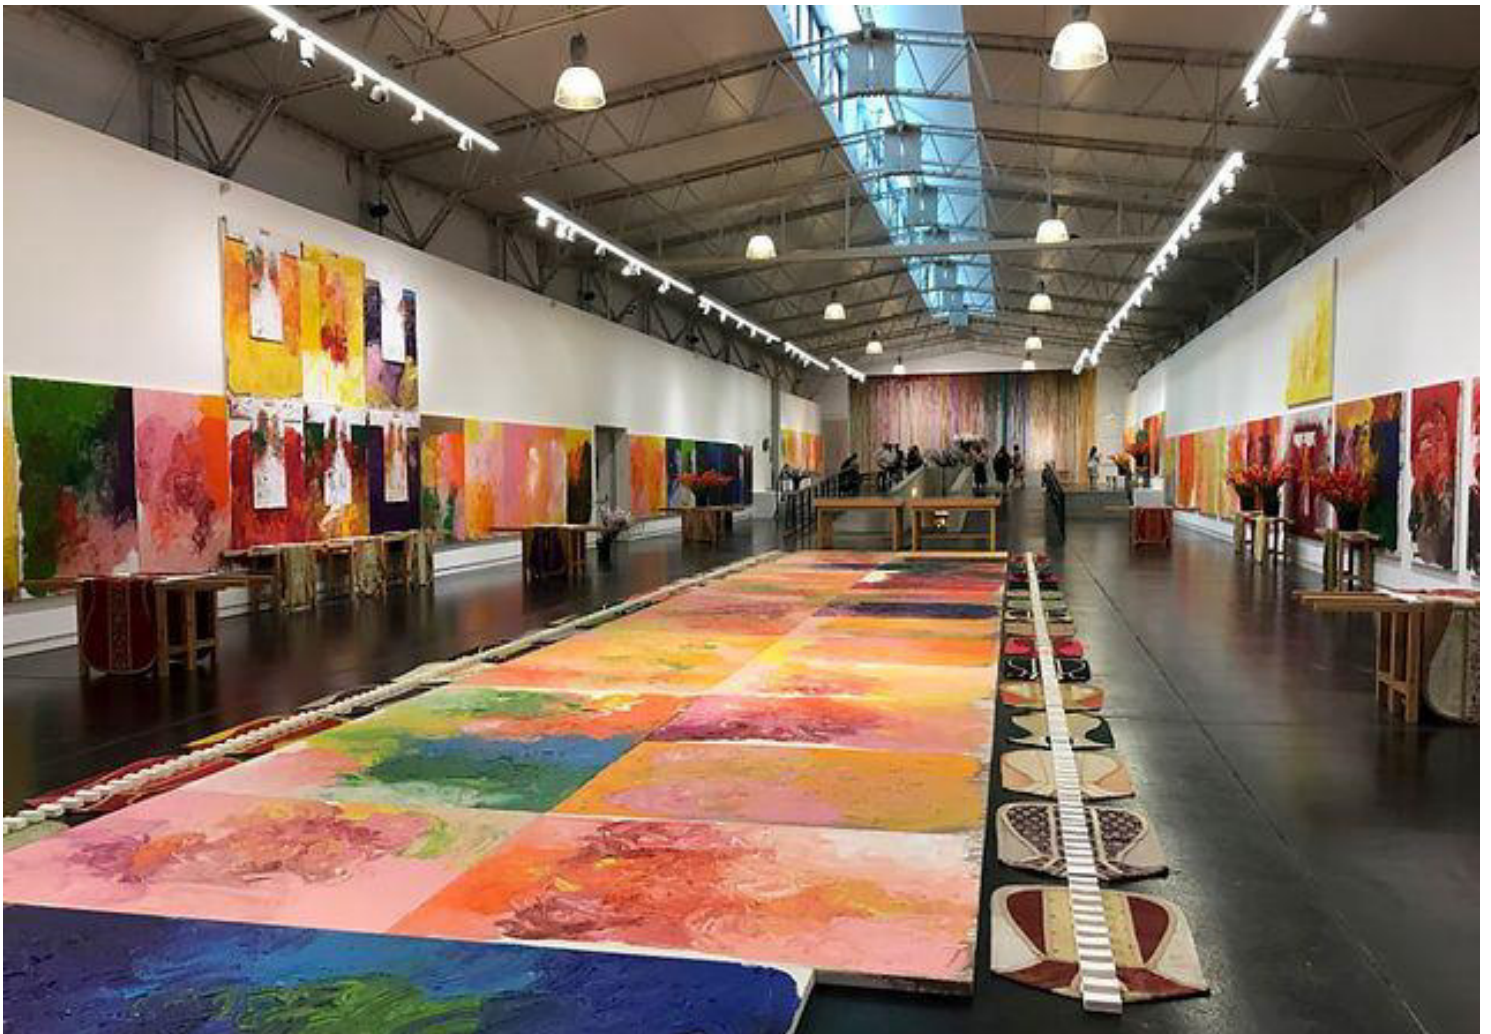

BILDENDE KUNST

Nitsch-Ausstellung in Mistelbach verlängert und ergänzt

APA
25. Februar 2021 12:47 Uhr

0

Die Ausstellung "Hermann Nitsch - Neue Arbeiten" im nitsch museum Mistelbach ist bis zum 5. September verlängert worden. Die ursprünglich bis 25. April geplante Schau mit 80 Werken wurde zudem laut einer Aussendung vom Donnerstag um "zahlreiche weitere Schüttbilder" ergänzt, welche in den vergangenen Monaten entstanden waren. Die jüngsten Arbeiten des Aktionskünstlers seien von durch Frühlingsblumen inspirierten Farbkompositionen geprägt.

Nitsch-Ausstellung in Mistelbach verlängert

(S E R V I C E - nitsch museum Mistelbach. Waldstraße 44-46, 2130 Mistelbach. Dienstag bis Sonntag 10 bis 17 Uhr. www.nitschmuseum.at)

KULTUR-NEWSLETTER

Jetzt anmelden und wöchentlich die wichtigsten Kulturmeldungen kompakt per E-Mail erhalten.